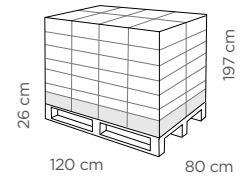

Dimensioni articolo	Product dimensions	38x16x30 cm
Peso articolo	Product weight	0,33 kg
Capacità	Capacity	23 L
Pezzi per cartone	Pcs per carton	6
Dimensioni cartone	Carton dimensions	40x30x26 cm
Peso lordo cartone	Carton gross weight	2,68 kg
Volume cartone	Carton volume	0,03 m³

Cartoni per pallet	Cartons per pallet	56
Pezzi per pallet	Pcs per pallet	336
Dimensioni pallet	Pallet dimensions	80x120x197 cm
Peso lordo pallet	Pallet gross weight	170 kg
Cartoni per strato	Cartons per layer	8
Altezza strato	Height of layer	26 cm
Numero strati	Number of layers	7
Pezzi per bilico	Pcs per trailer	11.088