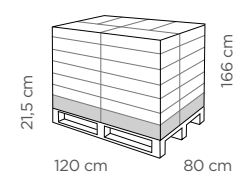

Dimensioni articolo	Product dimensions	15x9x21 cm
Peso articolo	Product weight	0,27 kg
Capacità	Capacity	0,65 L
Pezzi per cartone	Pcs per carton	10
Dimensioni cartone	Carton dimensions	55,5x27x21,5 cm
Peso lordo cartone	Carton gross weight	3,20 kg
Volume cartone	Carton volume	0,032 m³

Cartoni per pallet	Cartons per pallet	42
Pezzi per pallet	Pcs per pallet	420
Dimensioni pallet	Pallet dimensions	80x120x166 cm
Peso lordo pallet	Pallet gross weight	154 kg
Cartoni per strato	Cartons per layer	6
Altezza strato	Height of layer	21,5 cm
Numero strati	Number of layers	7
Pezzi per bilico	Pcs per trailer	13.860