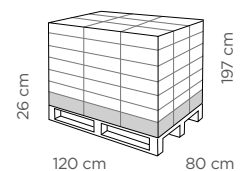

Dimensioni articolo	Product dimensions	34x12x24 cm
Peso articolo	Product weight	0,28 kg
Capacità	Capacity	12 L
Pezzi per cartone	Pcs per carton	6
Dimensioni cartone	Carton dimensions	37x26x26 cm
Peso lordo cartone	Carton gross weight	2 kg
Volume cartone	Carton volume	0,025 m³

Cartoni per pallet	Cartons per pallet	63
Pezzi per pallet	Pcs per pallet	378
Dimensioni pallet	Pallet dimensions	80x120x197 cm
Peso lordo pallet	Pallet gross weight	146 kg
Cartoni per strato	Cartons per layer	9
Altezza strato	Height of layer	26 cm
Numero strati	Number of layers	7
Pezzi per bilico	Pcs per trailer	12.474