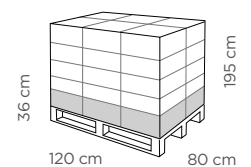

Dimensioni articolo	Product dimensions	42x18x37 cm
Peso articolo	Product weight	0,7 kg
Capacità	Capacity	33 L
Pezzi per cartone	Pcs per carton	6
Dimensioni cartone	Carton dimensions	45x39x36cm
Peso lordo cartone	Carton gross weight	5,20
Volume cartone	Carton volume	0,063m³

Cartoni per pallet	Cartons per pallet	30
Pezzi per pallet	Pcs per pallet	180
Dimensioni pallet	Pallet dimensions	80x120x195cm
Peso lordo pallet	Pallet gross weight	176 kg
Cartoni per strato	Cartons per layer	6
Altezza strato	Height of layer	36cm
Numero strati	Number of layers	5
Pezzi per bilico	Pcs per trailer	5.940