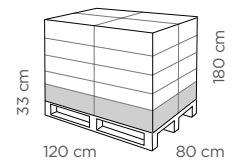

BAG IN THE CITY

Disponibile in 2 colori assortiti
Available in 2 assorted colours

CARATTERISTICHE AGGIUNTIVE

- Set composto da 2 borse: una shopping bag e una borsa termica.
- La shopping è ideale per trasportare la spesa, i libri università, i teli da spiaggia e tutto quello di cui hai bisogno durante la tua giornata.
- Shopping bag: dotata di 2 tasche laterali, di manici in alluminio per un facile trasporto.

FEATURES

- Set Composed by 2 bags: a shopping bag and a coolbag.
- Shopping bag can be used to make your courses, to bring with you books, beach towels and everything you need during your daytime.
- Shopping bag: equipped with 2 lateral pockets and with aluminium rings, easy to carry.

Ass. colours 6 pcs

	Ref. 2305299
	EAN 8000303307891
	ITF 08000303407898

Dimensioni art. 1	Product dimensions 1	38x26x32 cm
Peso art. 1	Product weight 1	0,43 kg
Capacità art. 1	Capacity prod. 1	24 L
Dimensioni art. 2	Product dimensions 2	36x16,5x21 cm
Peso art. 2	Product weight 2	0,14 kg
Capacità art. 2	Capacity prod. 2	8 L
Pezzi per cartone	Pcs per carton	6
Dimensioni cartone	Carton dimensions	49x40x33 cm
Peso lordo cartone	Carton gross weight	5,4 kg
Volume cartone	Carton volume	0,048 m³

Cartoni per pallet	Cartons per pallet	20
Pezzi per pallet	Pcs per pallet	120
Dimensioni pallet	Pallet dimensions	80x120x180 cm
Peso lordo pallet	Pallet gross weight	123 kg
Cartoni per strato	Cartons per layer	4
Altezza strato	Height of layer	33 cm
Numero strati	Number of layers	5
Pezzi per bilico	Pcs per trailer	3.960

LUNCH IN THE CITY

Disponibile in 2 colori assortiti
Available in 2 assorted colours

CARATTERISTICHE AGGIUNTIVE

- Pratica e comoda borsa porta pranzo dotata di contenitore per alimenti.
- Pratica apertura a U.

FEATURES

- Comfortable lunch bag equipped with a food container.
- Comfortable U shape opening.