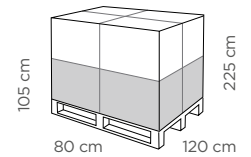

Dimensioni articolo	Product dimensions	39,5x29,5x53,5cm
Peso articolo	Product weight	4,70 kg
Capacità	Capacity	30 L
Pezzi per cartone	Pcs per carton	4
Dimensioni cartone	Carton dimensions	40x60x105 cm
Peso lordo cartone	Carton gross weight	21,50 kg
Volume cartone	Carton volume	0,252 m³

Cartoni per pallet	Cartons per pallet	8
Pezzi per pallet	Pcs per pallet	32
Dimensioni pallet	Pallet dimensions	80x120x225 cm
Peso lordo pallet	Pallet gross weight	192 kg
Cartoni per strato	Cartons per layer	4
Altezza strato	Height of layer	105 cm
Numero strati	Number of layers	2
Pezzi per bilico	Pcs per trailer	1.056