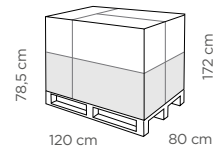

Dimensioni articolo	Product dimensions	38x25x38 cm
Peso articolo	Product weight	1,96 kg
Capacità	Capacity	22,5 L
Pezzi per cartone	Pcs per carton	6
Dimensioni cartone	Carton dimensions	76x39x78,5 cm
Peso lordo cartone	Carton gross weight	13 kg
Volume cartone	Carton volume	0,233 m³

Cartoni per pallet	Cartons per pallet	6
Pezzi per pallet	Pcs per pallet	36
Dimensioni pallet	Pallet dimensions	80x120x172 cm
Peso lordo pallet	Pallet gross weight	98 kg
Cartoni per strato	Cartons per layer	3
Altezza strato	Height of layer	78,5 cm
Numero strati	Number of layers	2
Pezzi per bilico	Pcs per trailer	1.188