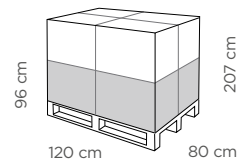

Dimensioni articolo	Product dimensions	39,5x29,5x45 cm
Peso articolo	Product weight	4,42 kg
Capacità	Capacity	26 L
Pezzi per cartone	Pcs per carton	4
Dimensioni cartone	Carton dimensions	40x60x96 cm
Peso lordo cartone	Carton gross weight	19,50 kg
Volume cartone	Carton volume	0,23 m³

Cartoni per pallet	Cartons per pallet	8
Pezzi per pallet	Pcs per pallet	32
Dimensioni pallet	Pallet dimensions	80x120x207 cm
Peso lordo pallet	Pallet gross weight	176 kg
Cartoni per strato	Cartons per layer	4
Altezza strato	Height of layer	96 cm
Numero strati	Number of layers	2
Pezzi per bilico	Pcs per trailer	1.056