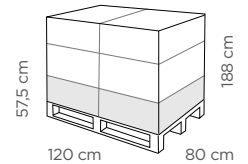

Dimensioni articolo	Product dimensions	27x29,5x27 cm
Peso articolo	Product weight	0,85 kg
Capacità	Capacity	5,6 L
Pezzi per cartone	Pcs per carton	12
Dimensioni cartone	Carton dimensions	53x78x57,5 cm
Peso lordo cartone	Carton gross weight	11,6 kg
Volume cartone	Carton volume	0,238 m³

Cartoni per pallet	Cartons per pallet	6
Pezzi per pallet	Pcs per pallet	72
Dimensioni pallet	Pallet dimensions	80x120x188 cm
Peso lordo pallet	Pallet gross weight	90 kg
Cartoni per strato	Cartons per layer	2
Altezza strato	Height of layer	57,5 cm
Numero strati	Number of layers	3
Pezzi per bilico	Pcs per trailer	2.376