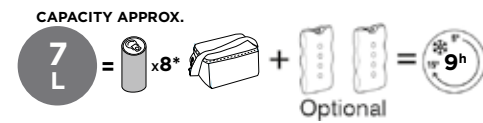

VELA+ LUNCH BAG

CARATTERISTICHE AGGIUNTIVE

- Dotata di comoda tracolla regolabile per un facile trasporto.
- Dotata di cinghie nella parte posteriore per poterla agganciare al manubrio della bicicletta.
- Ampia apertura a U che facilita l'accesso al contenuto.
- Dotata di doppio tirante.
- Dotata di tasca a rete.
- Dotata di fondello.

FEATURES

- Equipped with adjustable shoulder strap.
- Equipped with webbing on the backside to secure it to the bicycle.
- Large U-shaped opening for easy access.
- Equipped with double zipper puller.
- Equipped with pocket mesh.
- Equipped with cardboard panel.

Ass. colours 9 pcs

	Ref. 2305222
	EAN 8000303306610
	ITF 08000303406617