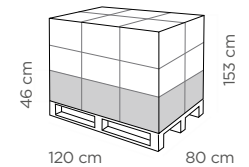

Dimensioni art. 1	Product dimensions 1	29x11x19 cm
Peso articolo 1	Product weight 1	0,16 kg
Capacità art. 1	Capacity prod. 1	7 L
Dimensioni art. 2	Product dimensions 2	40,5x19x28 cm
Peso articolo 2	Product weight 2	0,38 kg
Capacità art. 2	Capacity prod. 2	24 L
Pezzi per cartone	Pcs per carton	12
Dimensioni cartone	Carton dimensions	43x32x46 cm
Peso lordo cartone	Carton gross weight	7,85 kg
Volume cartone	Carton volume	0,063 m³

Cartoni per pallet	Cartons per pallet	18
Pezzi per pallet	Pcs per pallet	216
Dimensioni pallet	Pallet dimensions	80x120x153 cm
Peso lordo pallet	Pallet gross weight	161 kg
Cartoni per strato	Cartons per layer	6
Altezza strato	Height of layer	46 cm
Numero strati	Number of layers	3
Pezzi per bilico	Pcs per trailer	7.128