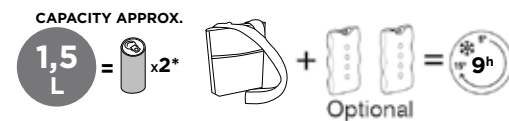

Ass. colours 9 pcs

	Ref. 2305237
	EAN 8000303306870
	ITF 08000303406877