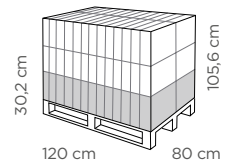

Ref. 1609016
EAN 8000303305378
ITF 08000303405375

Dimensioni articolo	Product dimensions	10x2,5x30 cm
Peso articolo	Product weight	0,45 kg
Pezzi per display	Pcs per display	12
Dimensioni display	Display dimensions	10,8x26,4x30,2 cm
Peso lordo display	Display gross weight	6 kg
Volume display	Display volume	0,009 m³

Display per pallet	Display per pallet	78
Pezzi per pallet	Pcs per pallet	936
Dimensioni pallet	Pallet dimensions	80x120x105,6 cm
Peso lordo pallet	Pallet gross weight	488 kg
Display per strato	Display per layer	26
Altezza strato	Height of layer	30,2 cm
Numero strati	Number of layers	3
Pezzi per bilico (max 24 ton.)	Pcs per trailer (max 24 ton.)	61.776