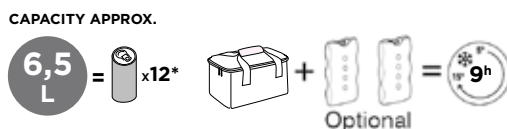

Ass. colours 8 pcs

	Ref. 2305314
	EAN 8000303308195
	ITF 08000303408192

Dimensioni articolo	Product dimensions	25x15x14,5 cm
Peso articolo	Product weight	0,42 kg
Capacità	Capacity	6,5 L
Pezzi per cartone	Pcs per carton	8
Dimensioni cartone	Carton dimensions	55x36x32 cm
Peso lordo cartone	Carton gross weight	5,36 kg
Volume cartone	Carton volume	0,063 m³

Cartoni per pallet	Cartons per pallet	20
Pezzi per pallet	Pcs per pallet	160
Dimensioni pallet	Pallet dimensions	80x120x175 cm
Peso lordo pallet	Pallet gross weight	119 kg
Cartoni per strato	Cartons per layer	4
Altezza strato	Height of layer	32 cm
Numero strati	Number of layers	5
Pezzi per bilico	Pcs per trailer	5.280