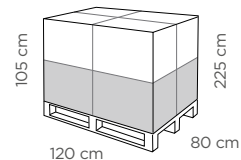

Dimensioni articolo	Product dimensions	39,5x29,5x53,5 cm
Peso articolo	Product weight	4,7 kg
Capacità	Capacity	30 L
Pezzi per cartone	Pcs per carton	4
Dimensioni cartone	Carton dimensions	40x60x105 cm
Peso lordo cartone	Carton gross weight	21,50 kg
Volume cartone	Carton volume	0,252 m³

Cartoni per pallet	Cartons per pallet	8
Pezzi per pallet	Pcs per pallet	32
Dimensioni pallet	Pallet dimensions	80x120x225 cm
Peso lordo pallet	Pallet gross weight	192 kg
Cartoni per strato	Cartons per layer	4
Altezza strato	Height of layer	105 cm
Numero strati	Number of layers	2
Pezzi per bilico	Pcs per trailer	1.056