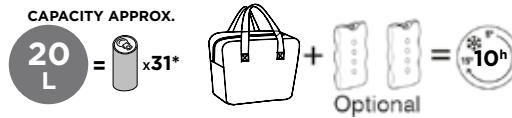

Ass. colours 12 pcs

	Ref. 2305310
	EAN 8000303308157
	ITF 08000303408154