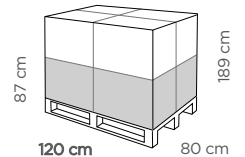

Ref. 0801067
EAN 8000303306788
ITF 08000303406785

CAPACITY
21 L = x30*

Dimensioni articolo	Product dimensions	38x25,6x43 cm
Peso articolo	Product weight	3 kg
Capacità	Capacity	21 L
Pezzi per cartone	Pcs per carton	6
Dimensioni cartone	Carton dimensions	39,5x74,5x87 cm
Peso lordo cartone	Carton gross weight	19,9 kg
Volume cartone	Carton volume	0,25 m³

Cartoni per pallet	Cartons per pallet	6
Pezzi per pallet	Pcs per pallet	36
Dimensioni pallet	Pallet dimensions	80x120x189 cm
Peso lordo pallet	Pallet gross weight	140 kg
Cartoni per strato	Cartons per layer	3
Altezza strato	Height of layer	87 cm
Numero strati	Number of layers	2
Pezzi per bilico	Pcs per trailer	1.188