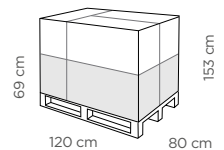

Dimensioni articolo	Product dimensions	38x25x33 cm
Peso articolo	Product weight	1,6 kg
Capacità	Capacity	19,5 L
Pezzi per cartone	Pcs per carton	6
Dimensioni cartone	Carton dimensions	76x39x69 cm
Peso lordo cartone	Carton gross weight	11,5 kg
Volume cartone	Carton volume	0,205 m³

Cartoni per pallet	Cartons per pallet	6
Pezzi per pallet	Pcs per pallet	36
Dimensioni pallet	Pallet dimensions	80x120x153 cm
Peso lordo pallet	Pallet gross weight	113 kg
Cartoni per strato	Cartons per layer	3
Altezza strato	Height of layer	69 cm
Numero strati	Number of layers	2
Pezzi per bilico	Pcs per trailer	1.188