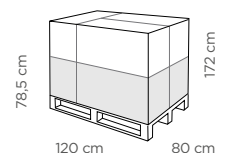

Dimensioni articolo Product dimensions **38x25x38 cm**
Peso articolo Product weight **2,68 kg**
Capacità Capacity **22,5 L**

Pezzi per cartone Pcs per carton **6**
Dimensioni cartone Carton dimensions **76x39x78,5 cm**
Peso lordo cartone Carton gross weight **17,4 kg**
Volume cartone Carton volume **0,233 m³**

Cartoni per pallet Cartons per pallet **6**
Pezzi per pallet Pcs per pallet **36**
Dimensioni pallet Pallet dimensions **80x120x172 cm**
Peso lordo pallet Pallet gross weight **119,4 kg**
Cartoni per strato Cartons per layer **3**
Altezza strato Height of layer **78,5 cm**
Numero strati Number of layers **2**
Pezzi per bilico Pcs per trailer **1.188**